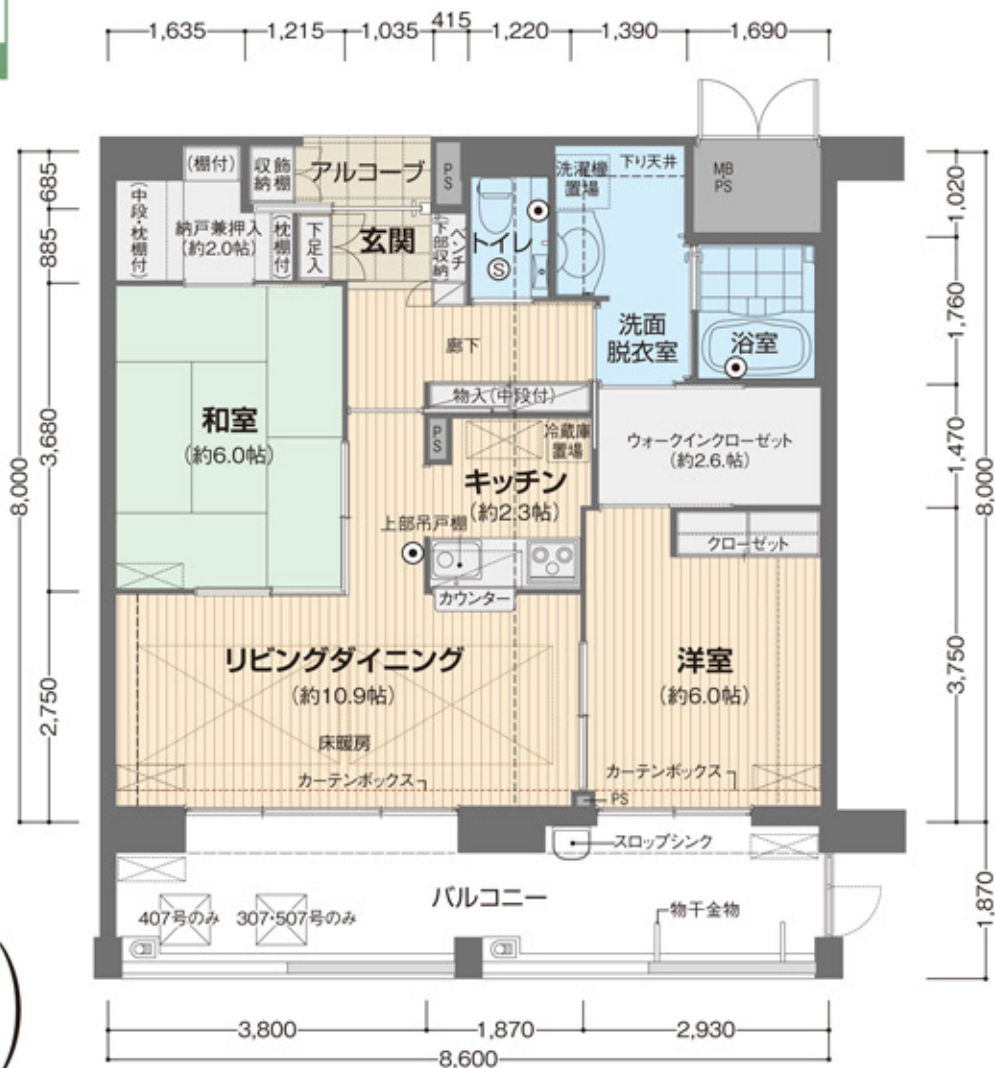

Fタイプ 2LDK (南向/5戸)

専有面積/67.99㎡(20.56坪)

- 緊急コールボタン
- ◎ 生活異変探知センサー

(307号・407号
507号・607号
707号)