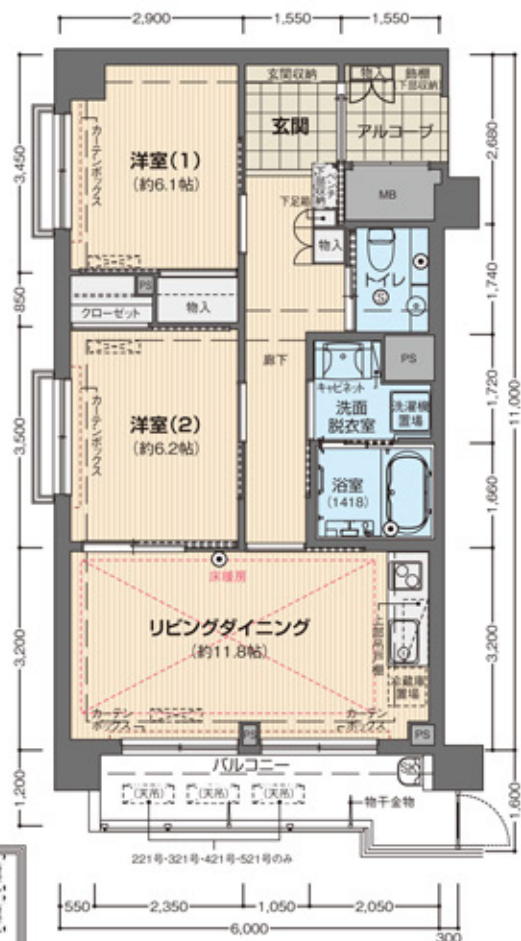

Iタイプ 2LDK (南西角/5戸)  
専有面積/66.00㎡(19.96坪)

- 緊急コールボタン
- ◎ 生活異常探知センサー

(121号)

(221号・321号・421号・521号)

Iタイプ 反転 (南西角/5戸)

(227号・327号・427号・527号) (127号)