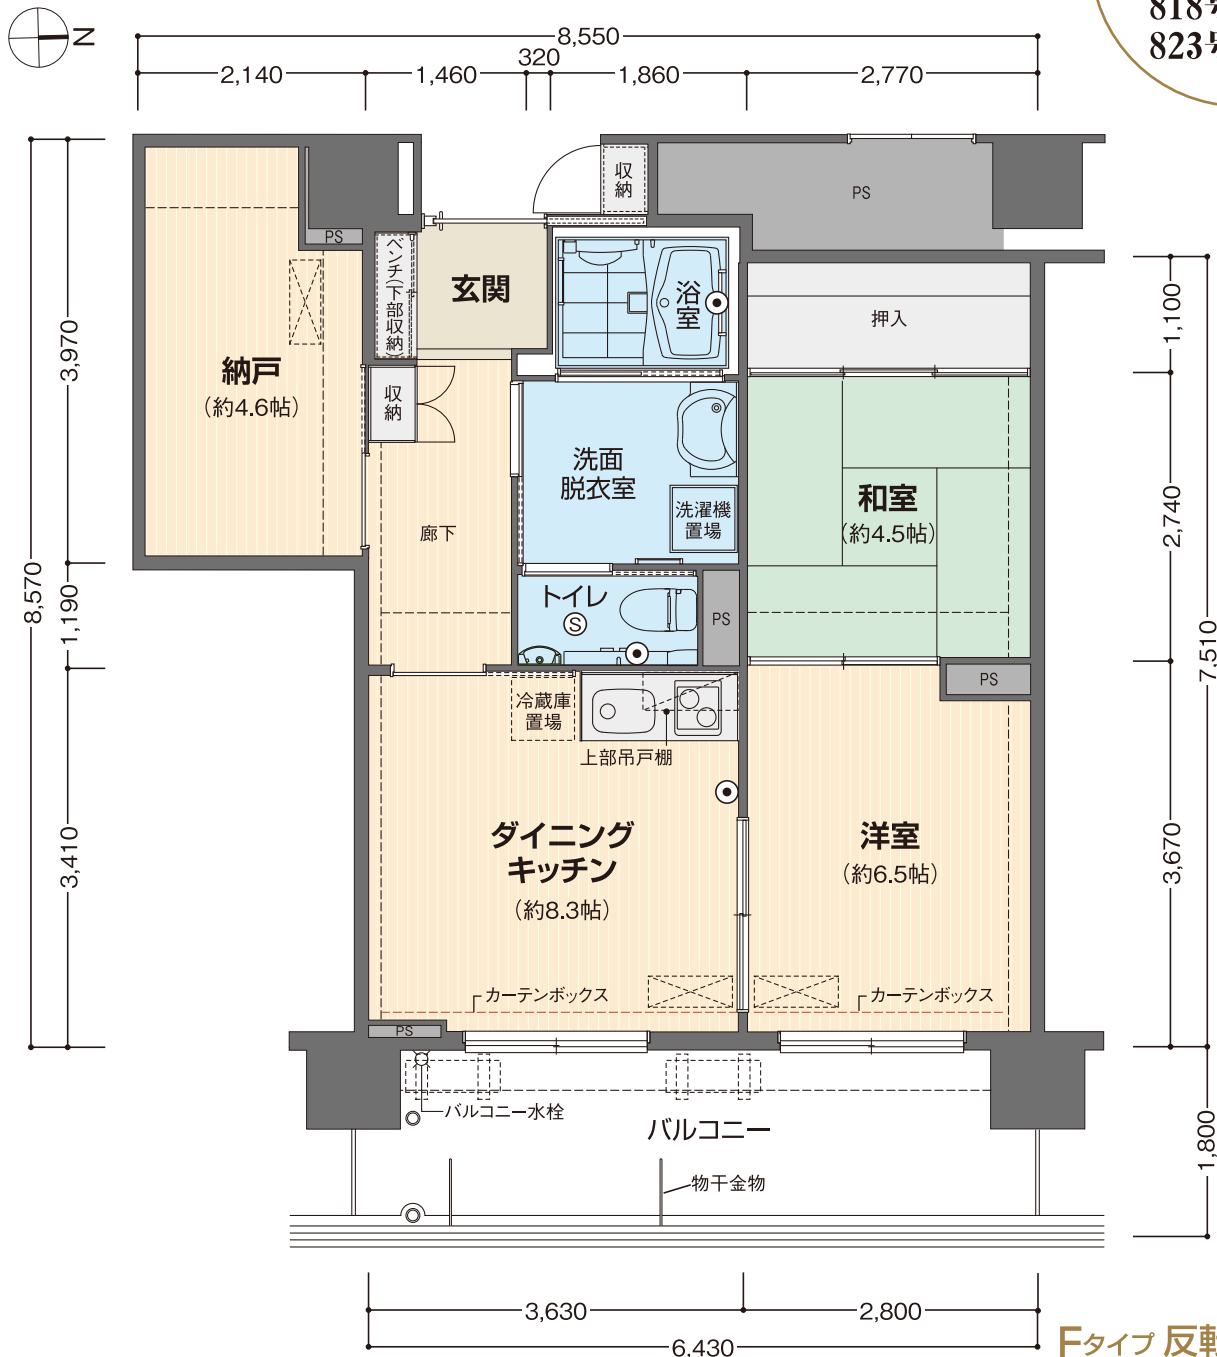

## Fタイプ 2DK+N

**Fタイプ 2DK+N(東向/9戸)**

専有面積/62.42㎡(18.88坪)

- ◎緊急コールボタン
- ㊦生活異変探知センサー

※1帖は1.5㎡で算出

618号・621号  
623号・718号  
721号・723号  
818号・821号  
823号

**Fタイプ 反転(西向/6戸)**

( 603号・606号 )  
( 703号・706号 )  
( 803号・806号 )