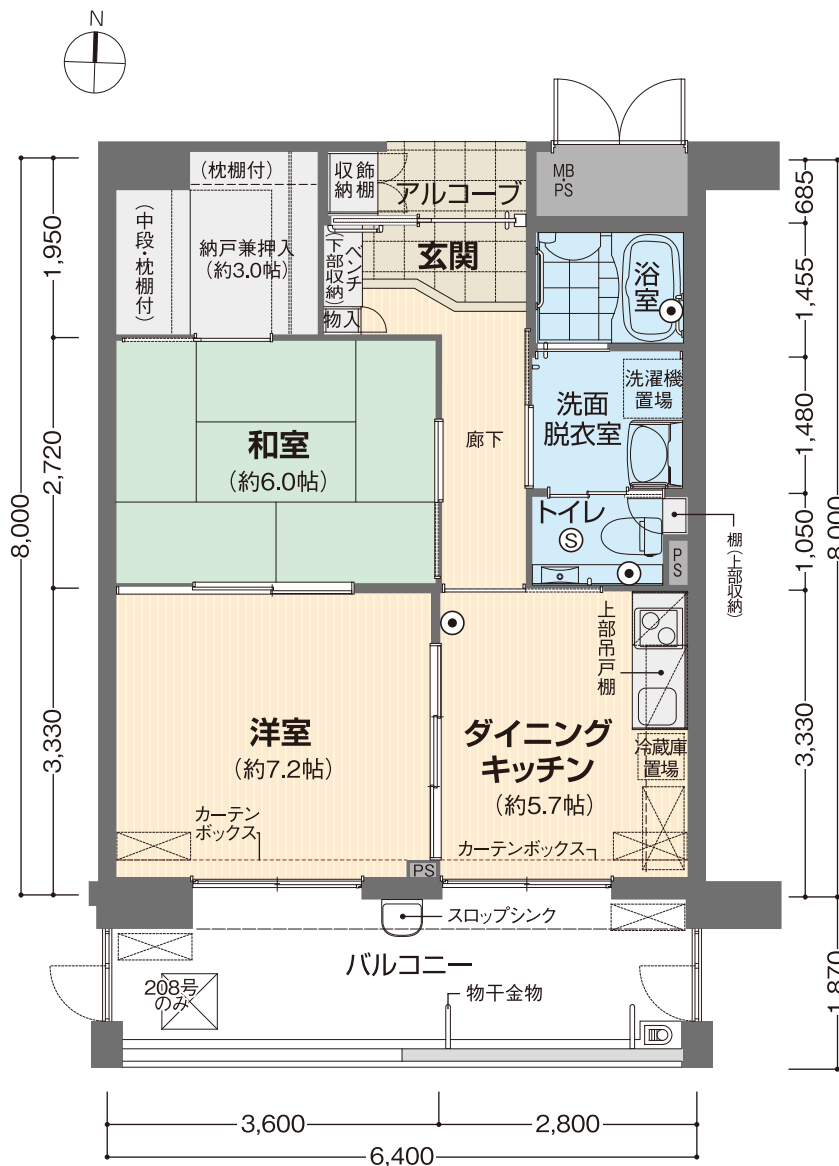

### Cタイプ 2DK(南向/17戸)

専有面積/50.24㎡(15.19坪)

- 緊急コールボタン
- ◎生活異変探知センサー

( 208号・210号・211号・308号・310号  
311号・408号・410号・411号・508号  
510号・511号・608号・610号・611号  
708号・710号 )

### C'タイプ 2DK(南向/1戸)

専有面積/50.24㎡(15.19坪)

- 緊急コールボタン
- ◎生活異変探知センサー

( 711号 )

※ルーフトラス付