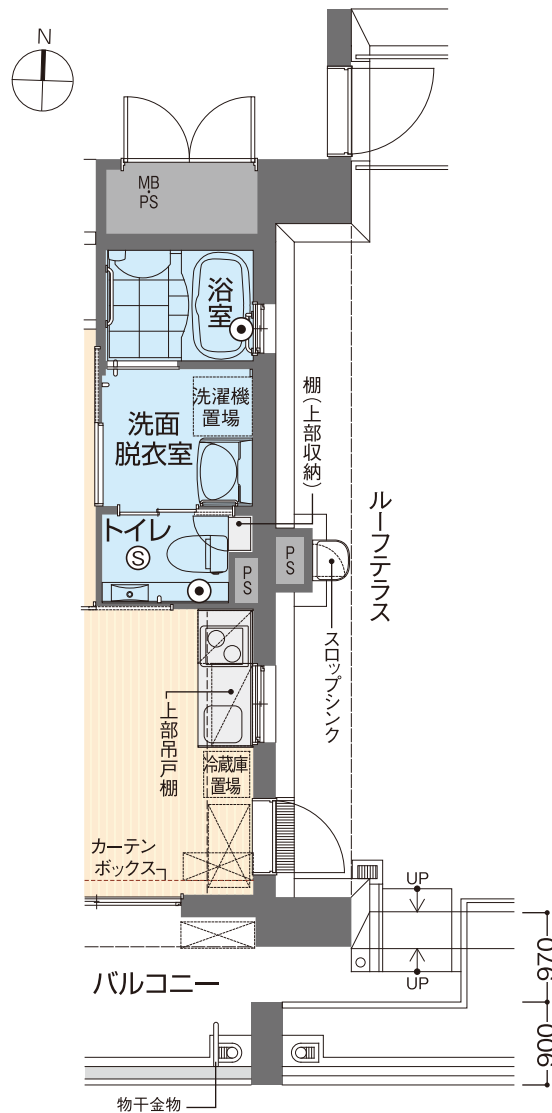

### Cタイプ 2DK(南向/17戸)

専有面積/50.24㎡(15.19坪)

- 緊急コールボタン
- ◎生活異変探知センサー

( 208号・210号・211号・308号・310号  
311号・408号・410号・411号・508号  
510号・511号・608号・610号・611号  
708号・710号 )

### C'タイプ 2DK(南向/1戸)

専有面積/50.24㎡(15.19坪)

- 緊急コールボタン
- ◎生活異変探知センサー

( 711号 )

※ルーフトラス付