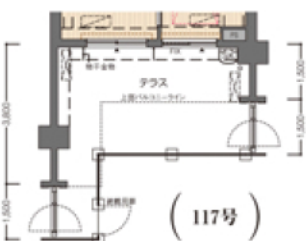

**Aタイプ 1DK(南向/12戸)**  
専有面積/36.24㎡(10.98坪)

- ◎緊急コールボタン
- ◎生活異変探知センサー

( 213号・216号 )  
( 313号・316号 )  
( 413号・416号 )

**Aタイプ 反転(南向/12戸)**

( 212号・215号・218号 )  
( 312号・315号・318号 )  
( 412号・415号・418号 )

( 113号・116号 )

( 112号・115号・118号 )

( 217号・317号・417号 )

( 117号 )