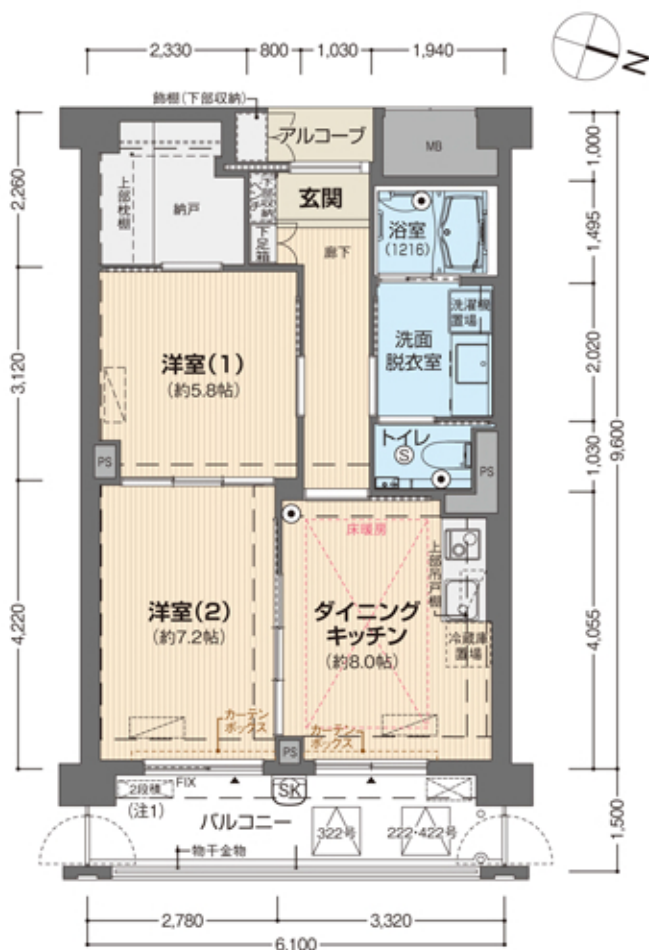

Dタイプ 2DK(東向/4戸)
 専有面積/54.99㎡(16.63坪)

- ◎ 緊急コールボタン
- ㊦ 生活異変探知センサー

(122号・222号
 322号・422号)

Dタイプ 反転(東向/4戸)

(121号・221号
 321号・421号)