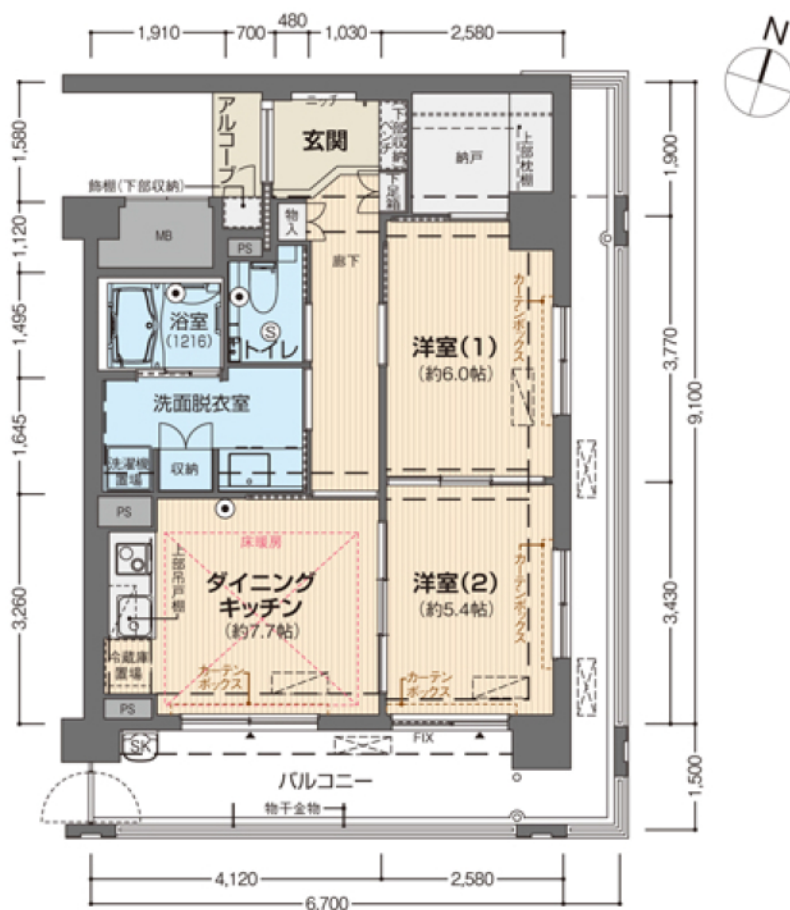

**Eタイプ 2DK(南東角/4戸)**

専有面積/54.60㎡(16.51坪)

- 緊急コールボタン
- ◎ 生活異変探知センサー

( 220号・320号・420号 )

( 120号 )