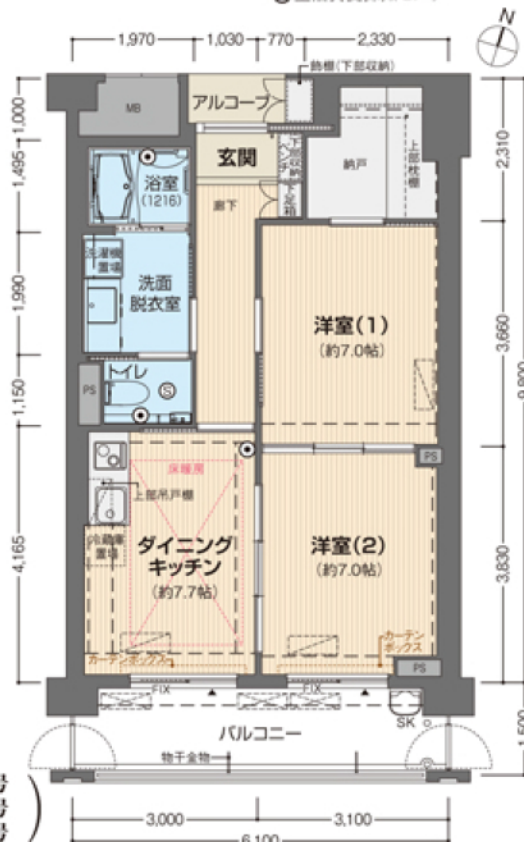

Fタイプ 2DK(南向/4戸)
 専有面積/56.22㎡(17.00坪)

- ◎緊急コールボタン
- Ⓢ生活異変探知センサー

Fタイプ 反転(南向/4戸)