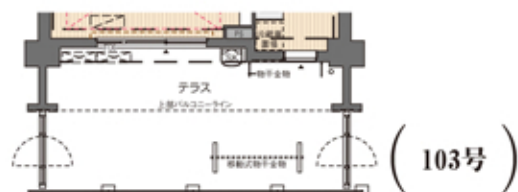

ベルパージュ奈良あやめ池シニアレジデンス Gタイプ 1LDK

Gタイプ 1LDK(南向/4戸)

専有面積/56.89㎡(17.20坪)

- ◎緊急コールボタン
- ㊟生活異変探知センサー

(202号・302号・402号)

(102号)

Gタイプ 反転(南向/4戸)

(203号・303号・403号)