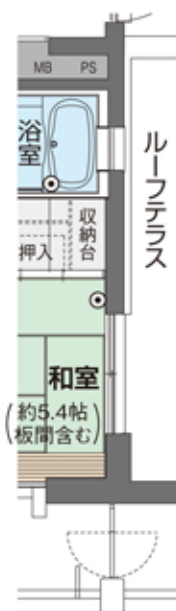

タイプ1 1DK(東向/8戸)

専有面積/36.40㎡(11.01坪)

- 緊急コールボタン
- ⑤ 生活異変探知センサー

(305号・F05号
505号・605号)

(302号・F02号・502号)

(602号)

※ルーフテラス付き

タイプ1 反転タイプ(東向/7戸)

(301号・303号・F01号・F03号
501号・503号・603号)