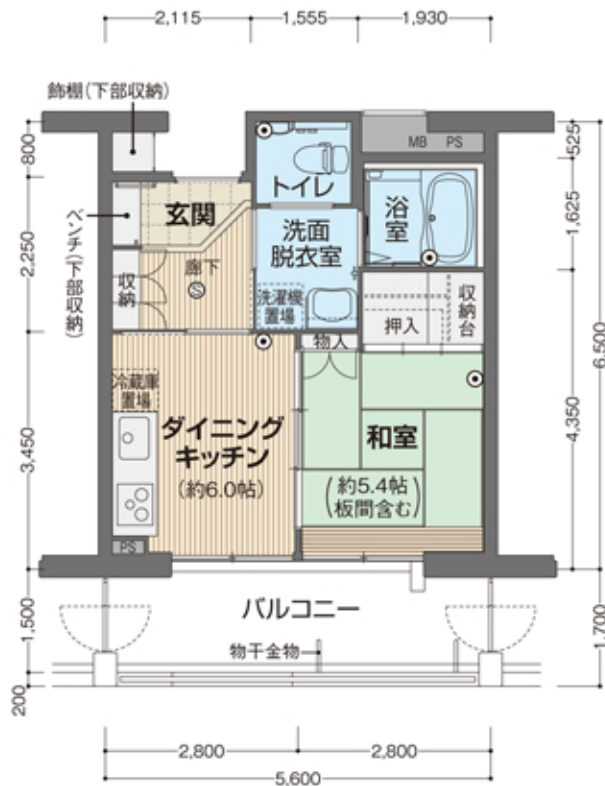

タイプ1 1DK(東向/8戸)

専有面積/36.40㎡(11.01坪)

- 緊急コールボタン
- ⑤ 生活異変探知センサー

(305号・F05号
505号・605号)

(302号・F02号・502号)

(602号)

※ルーフテラス付き

タイプ1 反転タイプ(東向/7戸)

(301号・303号・F01号・F03号
501号・503号・603号)