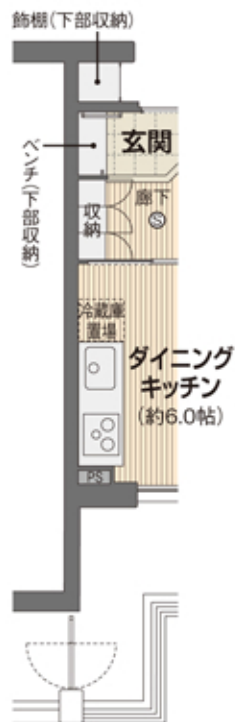

タイプ1 1DK(東向/8戸)

専有面積/36.40㎡(11.01坪)

- 緊急コールボタン
- ⑤ 生活異変探知センサー

(305号・F05号
505号・605号)

(302号・F02号・502号)

(602号)

※ルーフテラス付き

タイプ1 反転タイプ(東向/7戸)

(301号・303号・F01号・F03号
501号・503号・603号)