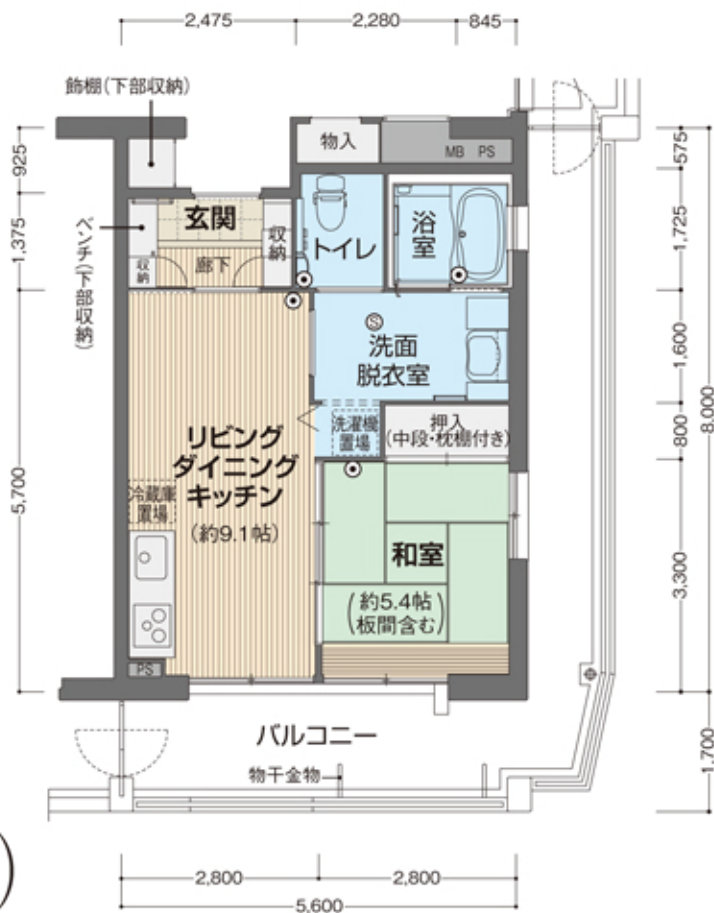

タイプ2 1LDK(南東角/4戸)

専有面積/44.80㎡(13.55坪)

- 緊急コールボタン
- ◎生活異変探知センサー

( 310号・F10号  
510号・610号 )

タイプ2  
反転タイプ(東向/4戸)

( 308号・F08号  
508号・608号 )