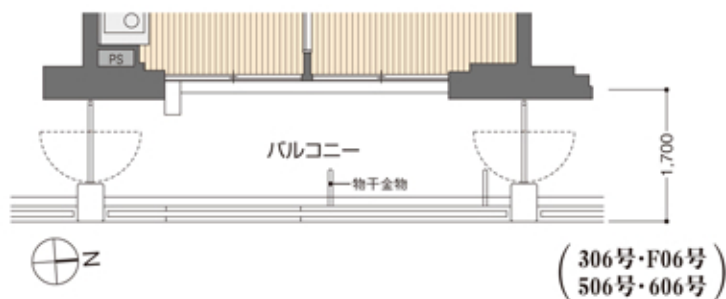

タイプ3 2DK(南向/4戸、東向/4戸)

専有面積/44.80㎡(13.55坪)

- ◎緊急コールボタン
- ◎生活異常探知センサー

タイプ3  
反転タイプ(東向/4戸)