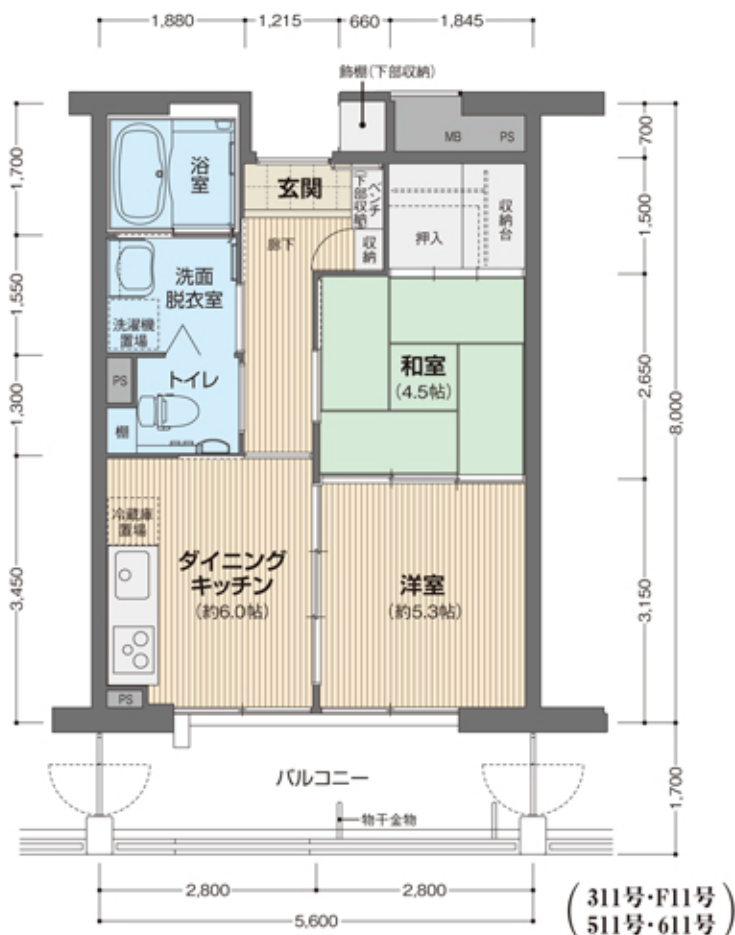

タイプ3 2DK(南向/4戸、東向/4戸)

専有面積/44.80㎡(13.55坪)

- ◎緊急コールボタン
- ◎生活異常探知センサー

タイプ3  
反転タイプ(東向/4戸)