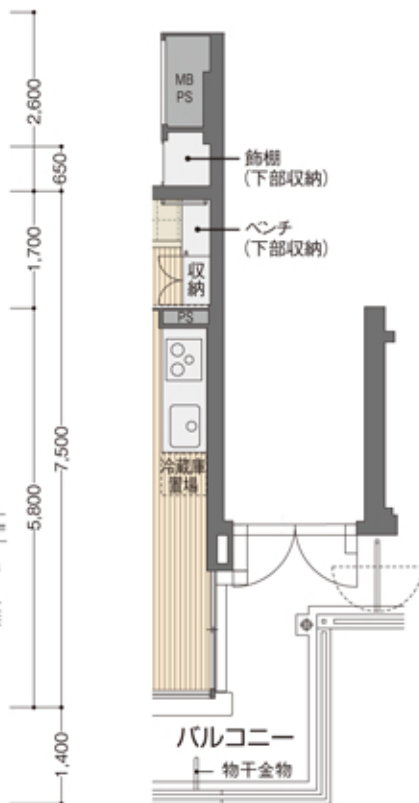

タイプ4 1LDK(南西角/11戸)

専有面積/46.85㎡(14.17坪)

- 緊急コールボタン
- ◎ 生活異変探知センサー

(616号)

※ルーフトラス付き

(F15号・F16号・F17号
515号・516号・517号
615号)

(F13号
513号
613号)