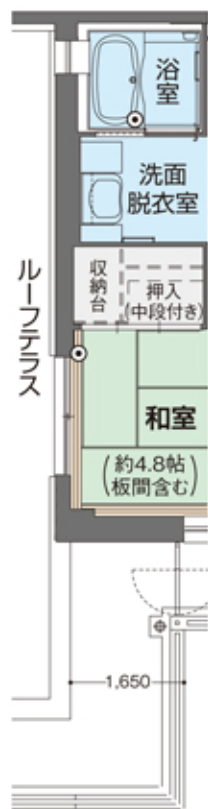

タイプ4 1LDK(南西角/11戸)

専有面積/46.85㎡(14.17坪)

- 緊急コールボタン
- ◎ 生活異変探知センサー

(616号)

※ルーフトラス付き

(F15号・F16号・F17号
515号・516号・517号
615号)

(F13号
513号
613号)