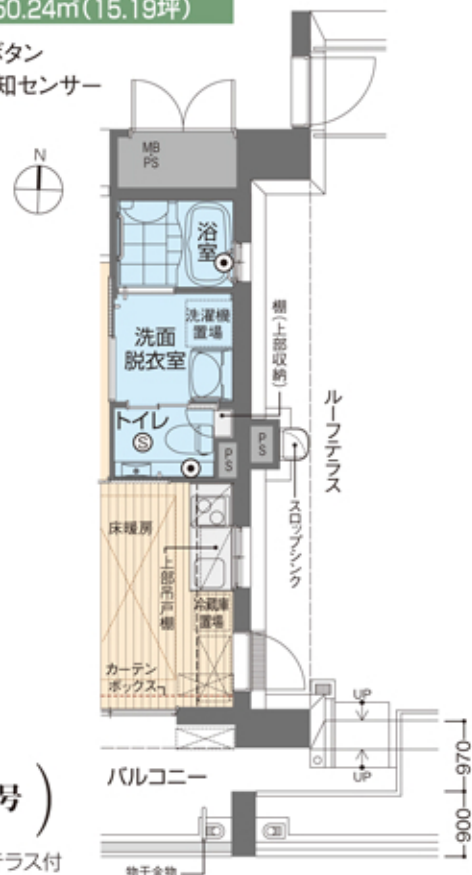

Cタイプ 2DK(南向/17戸)

専有面積/50.24㎡(15.19坪)

- ◎緊急コールボタン
- ㊟生活異変探知センサー

C'タイプ 2DK(南向/1戸)

専有面積/50.24㎡(15.19坪)

- ◎緊急コールボタン
- ㊟生活異変探知センサー

(711号)

※ルーフテラス付

※寸法は実際の居室内にて採寸してください

(208号・210号・211号・308号・310号
311号・408号・410号・411号・508号
510号・511号・608号・610号・611号
708号・710号)