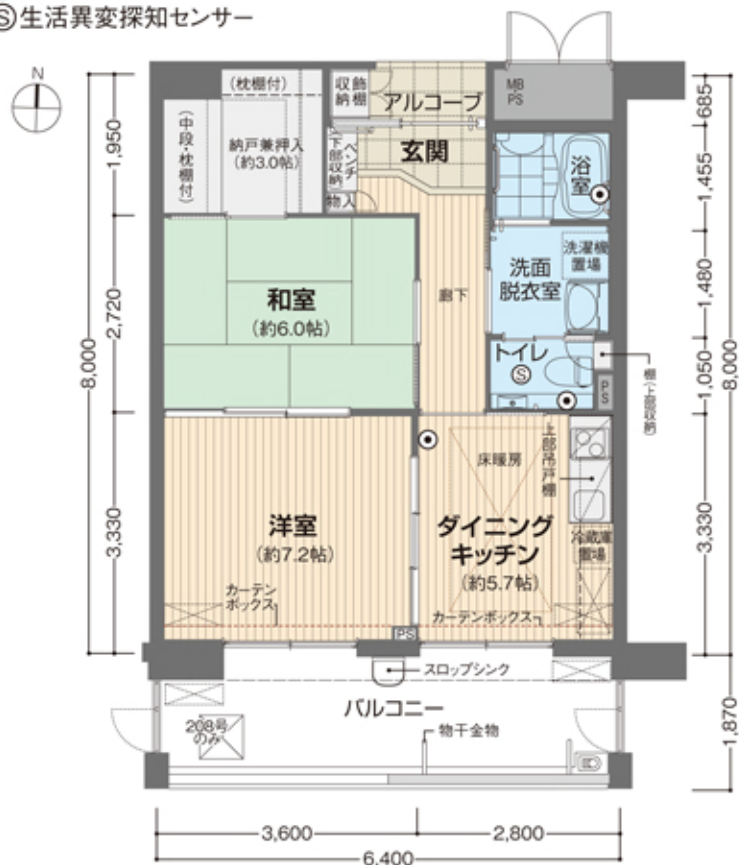

Cタイプ 2DK(南向/17戸)

専有面積/50.24㎡(15.19坪)

- ◎緊急コールボタン
- ㊟生活異変探知センサー

C'タイプ 2DK(南向/1戸)

専有面積/50.24㎡(15.19坪)

- ◎緊急コールボタン
- ㊟生活異変探知センサー

(711号)

※ルーフテラス付

※寸法は実際の居室内にて採寸してください

(208号・210号・211号・308号・310号
311号・408号・410号・411号・508号
510号・511号・608号・610号・611号
708号・710号)