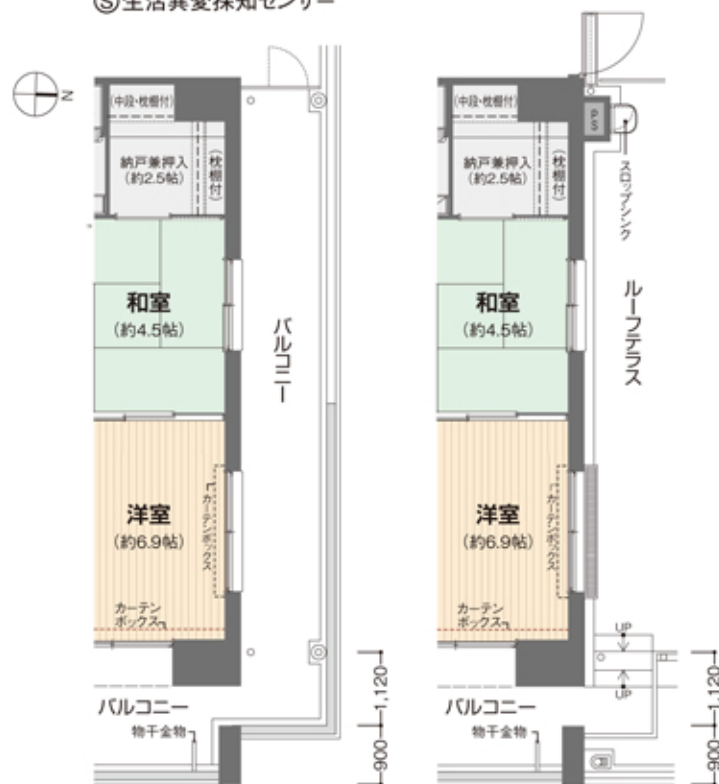

Dタイプ 2DK(東向/5戸)

専有面積/50.62㎡(15.31坪)

- ◎緊急コールボタン
- ㊟生活異変探知センサー

(215号・216号・315号
316号・415号)

Dタイプ 2DK(北東角/2戸、東向/2戸)

専有面積/50.62㎡(15.31坪)

- ◎緊急コールボタン
- ㊟生活異変探知センサー

(217号・317号)

(416号・515号)

※ルーフトラス付