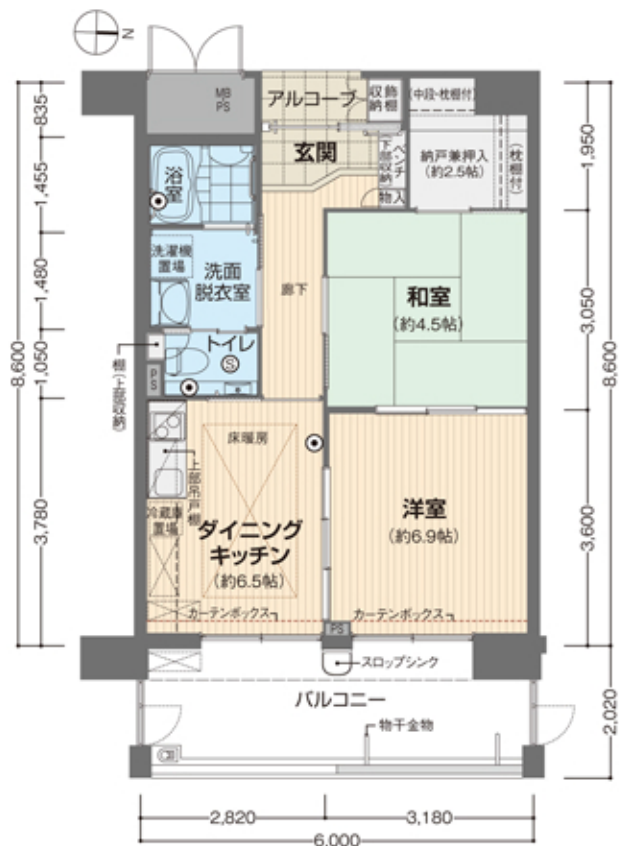

Dタイプ 2DK(東向/5戸)

専有面積/50.62㎡(15.31坪)

- ◎緊急コールボタン
- ㊟生活異変探知センサー

(215号・216号・315号
316号・415号)

Dタイプ 2DK(北東角/2戸、東向/2戸)

専有面積/50.62㎡(15.31坪)

- ◎緊急コールボタン
- ㊟生活異変探知センサー

(217号・317号)

(416号・515号)

※ルーフトラス付