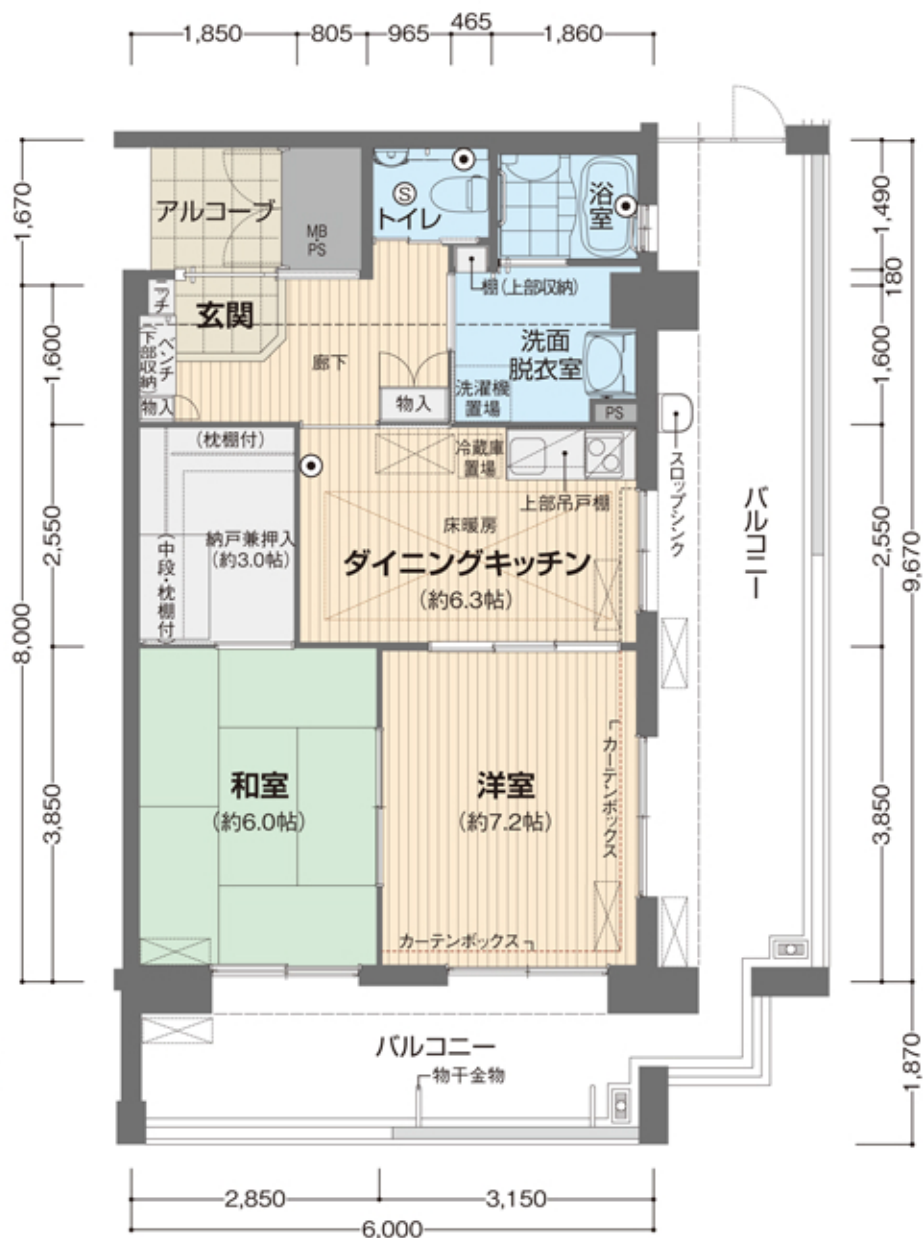

**Eタイプ 2DK(南東角/4戸)**

専有面積/54.39㎡(16.45坪)

- 緊急コールボタン
- ◎ 生活異変探知センサー

( 213号・313号  
413号・513号 )