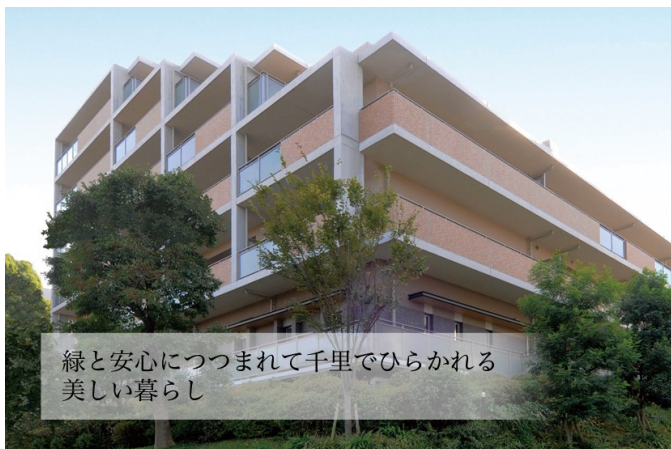

所在地・地図 ～ベルパーージュ千里けやき通り～

アクセス

- 所在地/吹田市古江台5丁目3-4
- 交通/阪急千里線・大阪モノレール「山田」駅下車、北へ約1,100m(徒歩約14分)。
阪急千里線「北千里」駅から「阪急バス①番のりば」または
北大阪急行「千里中央」駅から「阪急バス⑨番のりば」より
76、77番循環バス乗車、「北消防署前」下車、北へ約80m(徒歩約1分)。
無料シャトルバス有り

緑と安心に囲まれて千里でひらかれる
美しい暮らし